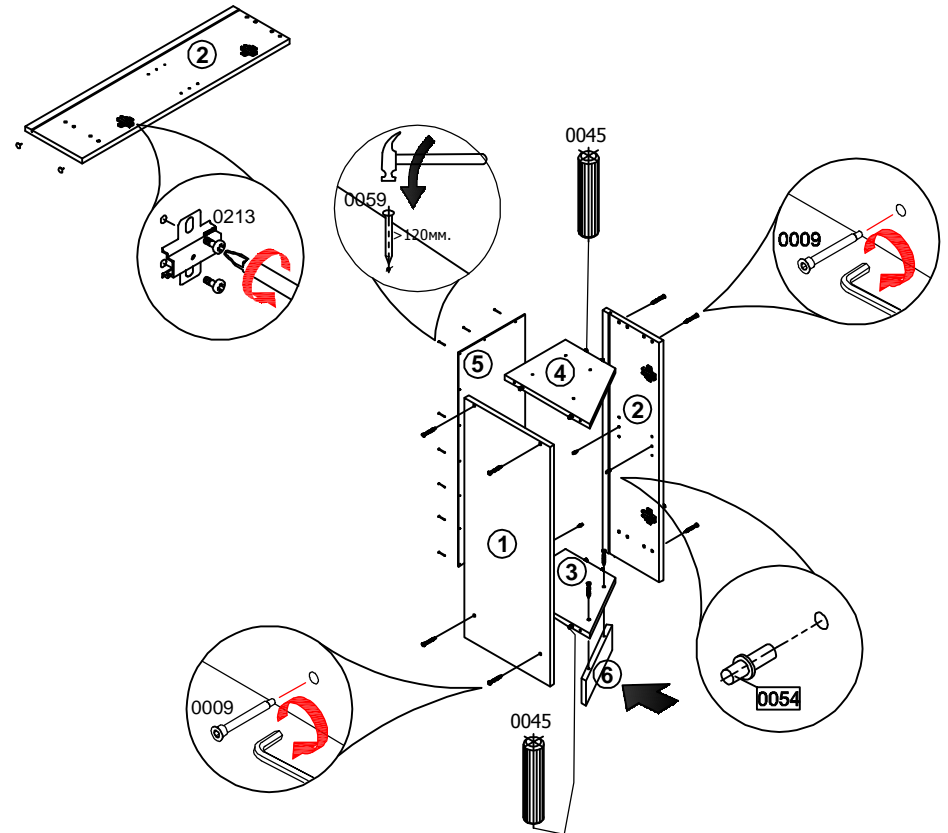

СТЛ.122.04 Тумба торцевая с 1 фасадом "Бланка" Assembly instructions

| № | Размеры | Кол. | № пакета |
|---|------------|------|----------|
| 1 | 804x330x16 | 1 | 1 |
| 2 | 804x219x16 | 1 | 1 |
| 3 | 237x330x16 | 1 | 1 |
| 4 | 237x330x16 | 1 | 1 |
| 5 | 716x258x3 | 1 | 2 |
| 6 | 274x84x16 | 1 | 2 |
| 7 | 236x320x16 | 1 | 2 |
| 8 | 716x274x16 | 1 | 2 |

| 0059 | 0044 | 0032 | 0039 | 0009 | 0009 | 0101 |
|--------|------|------|------|-------|-------|-------------------------------|
| | | | | | | |
| 1.6x25 | 4x25 | 4x13 | 4x35 | 10шт. | 10шт. | Ручка КО-01(хром/бук) 1шт. |
| 1шт. | 2шт. | 4шт. | 4шт. | | | |

| 0212 | 0213 | 0100 | 0054 | 0045 | VHS 32 1024519 | 0079 |
|---|------------------|------|------|------|----------------|------|
| | | | | | | |
| петля 30° для накладных врт. 246.0057.05 | врт. 244.0965.05 | | | | | Ø5 |
| 2шт. | 2шт. | 4шт. | 4шт. | 8шт. | 2шт. | 2шт. |