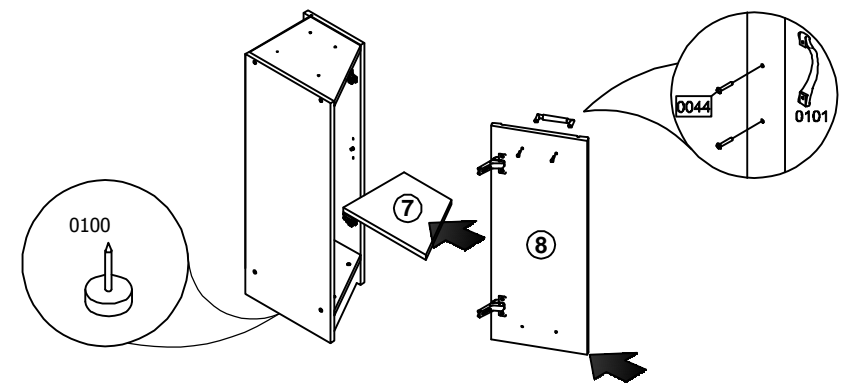

СТЛ.122.04 Тумба торцевая с 1 фасадом "Бланка" Assembly instructions

| № | Размеры | Кол. | № пакета |
|---|------------|------|----------|
| 1 | 804x330x16 | 1 | 1 |
| 2 | 804x219x16 | 1 | 1 |
| 3 | 237x330x16 | 1 | 1 |
| 4 | 237x330x16 | 1 | 1 |
| 5 | 716x258x3 | 1 | 2 |
| 6 | 274x84x16 | 1 | 2 |
| 7 | 236x320x16 | 1 | 2 |
| 8 | 716x274x16 | 1 | 2 |

| 0212 | 0213 | 0100 | 0054 | 0045 | VHS 32 1024519 | 0079 |
|---|------------------|------|------|------|----------------|------|
| | | | | | | |
| петля 30° для накладных врт. 246.0057.05 | врт. 244.0965.05 | | | | | Ø5 |
| 2шт. | 2шт. | 4шт. | 4шт. | 8шт. | 2шт. | 2шт. |