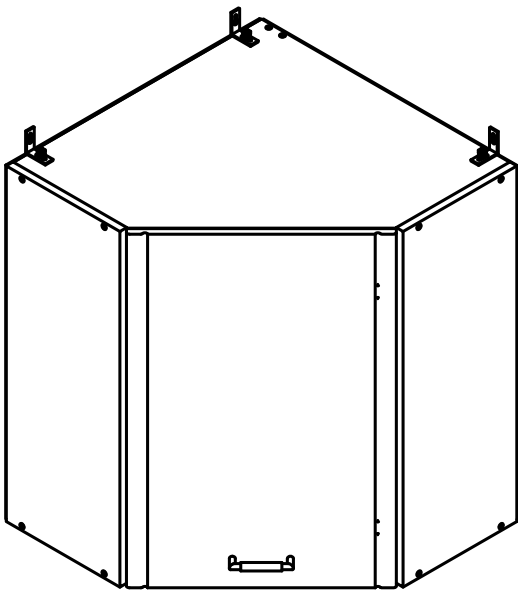

СТЛ.122.07 Шкаф угловой 1 фасадом "Бланка" Assembly instructions

№	Размеры	Кол.	№ пакета
1	720x266x16	2	5
2	581x581x16	1	4
3	581x581x16	1	4
4	716x593x3	2	3
5	686x84x16	1	5
6	563x580x16	1	4
7	716x446x16	1	3

0106	0107	0059	0044	0032	0108	0009	0009	0007	0007	0033
M6x35	M6	1.6x25	4x25	4x13	Ø6			петля 45°	H=2	4x16
3шт.	3шт.	44шт.	2шт.	4шт.	3шт.	12шт.	12шт.	2шт.	2шт.	6шт.

0202	0054	0101	0045	0079
Подвеска №349		Ручка КО-01(хром/бук)	VHS 32 1024519	Ø5
3шт.	5шт.	1шт.	8шт.	2шт.